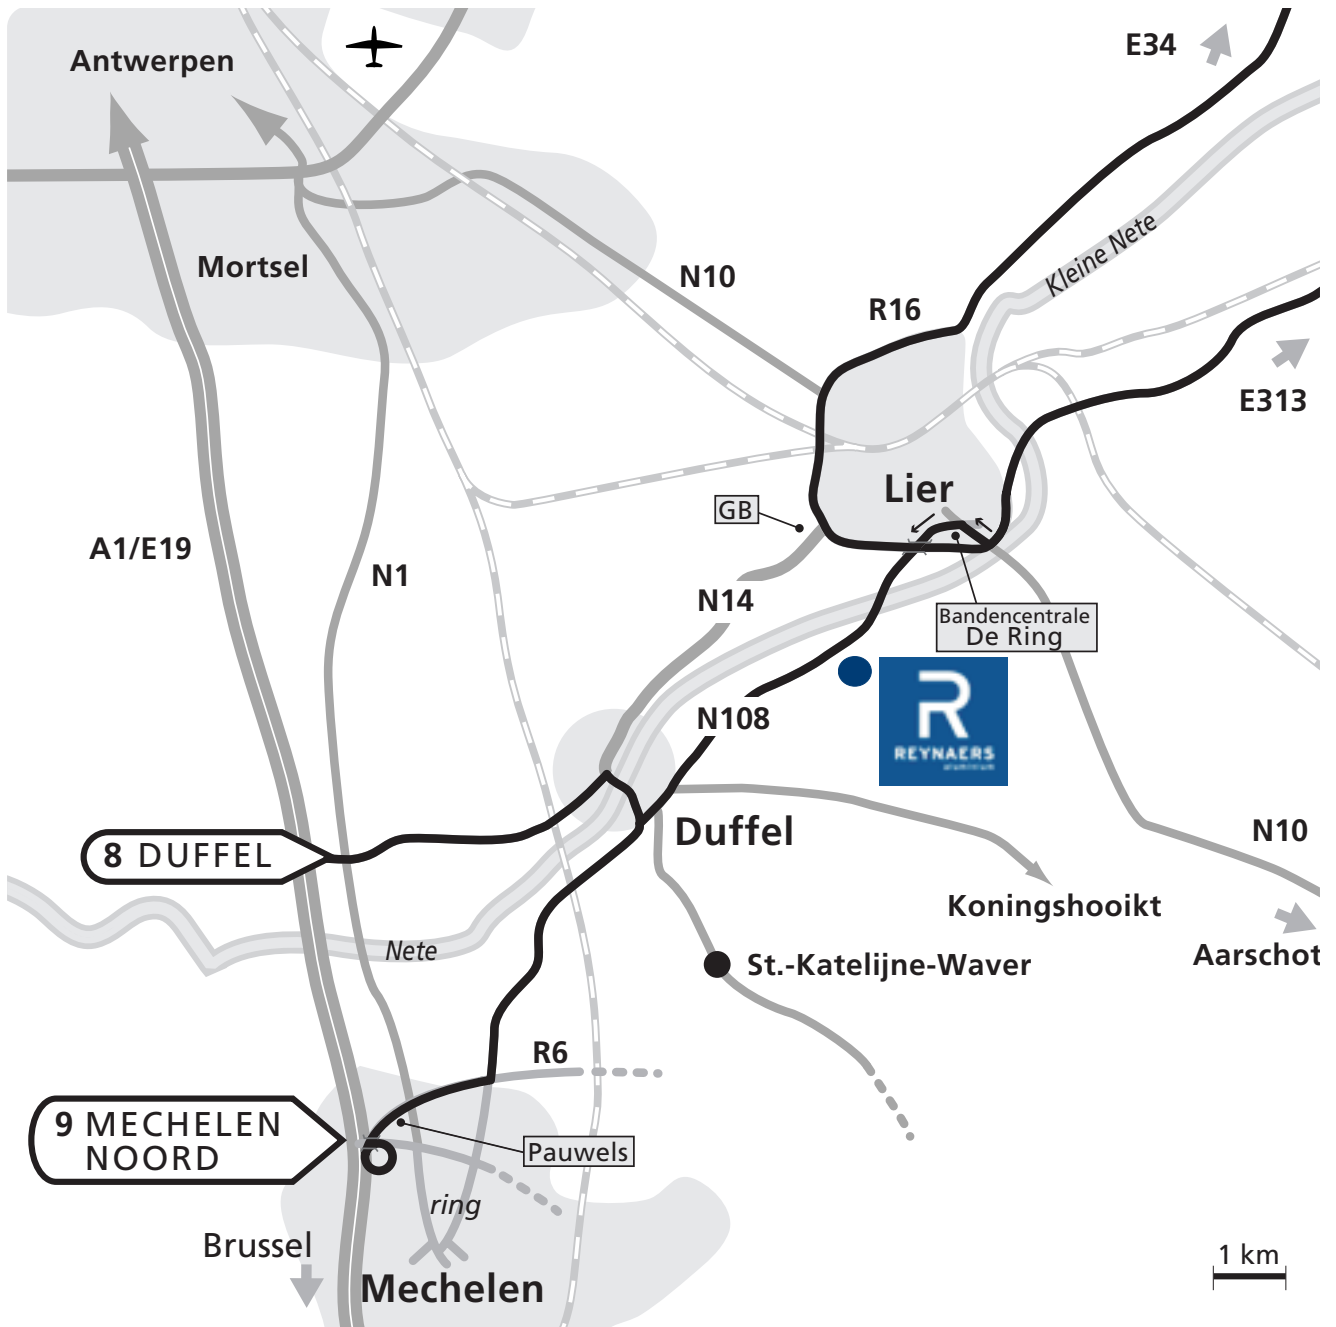

Map

from Brussels

from motorway E19, exit 9, Mechelen-Noord; follow direction Mechelen for just a moment; then immediately to the right, direction Heist-o/d-Berg / Lier / St.-Katelijne-Waver; at the second traffic lights to the left direction Lier (N108); leave the centre of Duffel on your left and continue straight ahead direction Lier.

from Antwerp

from motorway E19, exit 8, Rumst / Duffel; follow direction Duffel; in the centre of Duffel (traffic lights) to the right, crossing the bridge; at the "T" to the left direction Lier = road N108.

from the North-East

- from motorway E313, exit 20, Herentals-West / Grobbendonk / Lier; follow direction Lier until you are on the ring-road of Lier; on the ring-road to the right exit Centrum / Mechelen (**across exit Aarschot**) and then immediately to the left (N108) direction Mechelen / Duffel.
- from motorway E34, exit 20, Zoersel; follow direction Lier until you are on the ring-road of Lier; on the ring-road to the left exit Centrum / Mechelen (**across exit Aarschot**) and then immediately to the left (N108) direction Mechelen / Duffel.