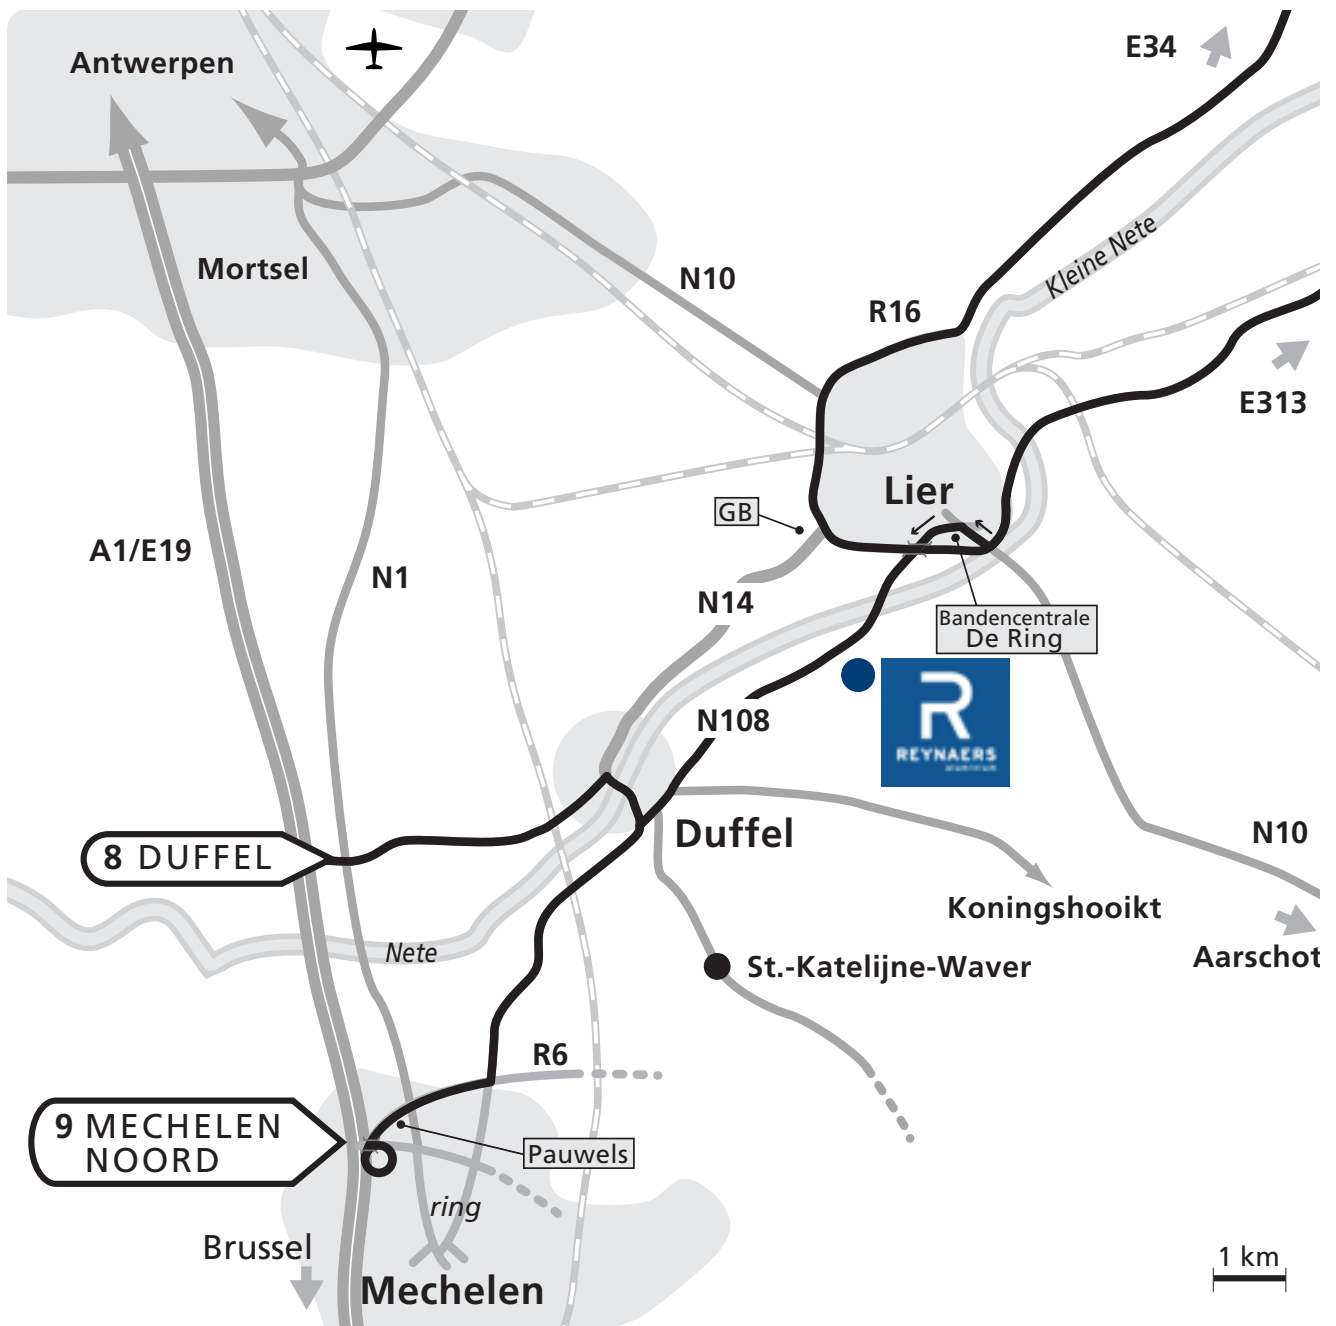

Plan

de Bruxelles

de l'autoroute E19, sortie 9, Mechelen-Noord; suivre direction Mechelen un bref instant, puis tout de suite à droite, direction Heist-o/d-Berg / Lier / St.-Katelijne-Waver; aux deuxièmes feux à gauche direction Lier (N108); laisser le centre de Duffel à votre gauche et continuer tout droit direction Lier.

d'Anvers

de l'autoroute E19, sortie 8, Rumst / Duffel; suivre direction Duffel; dans le centre de Duffel (feux) à droite = traverser le pont; au "T" à gauche direction Lier = route N108.

du Nord-Est

- de l'autoroute E313, sortie 20, Herentals-West / Grobbendonk / Lier; suivre direction Lier jusque sur le périphérique de Lier; sur le périphérique à droite sortie Centrum / Mechelen (**en face de la sortie Aarschot**) et puis tout de suite à gauche (N108) direction Mechelen/Duffel.
- de l'autoroute E34, sortie 20, Zoersel; suivre direction Lier jusque sur le périphérique de Lier; sur le périphérique à gauche sortie Centrum / Mechelen (**en face de la sortie Aarschot**) et puis tout de suite à gauche (N108) direction Mechelen / Duffel.