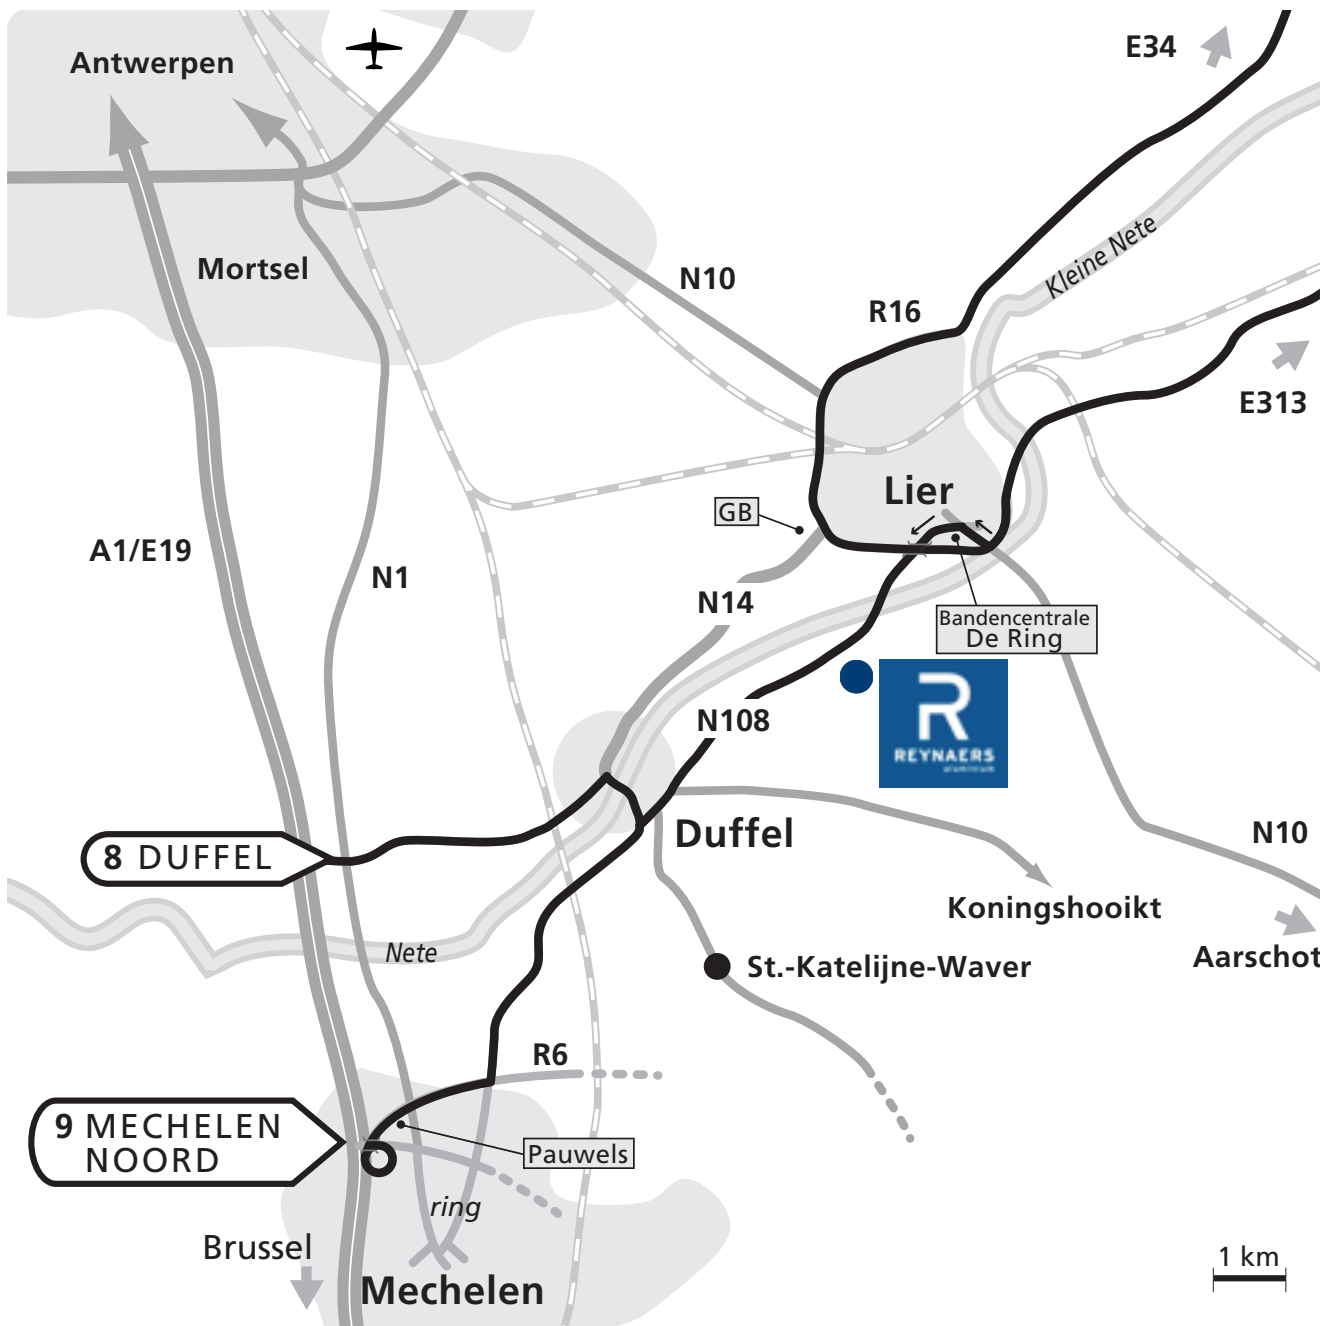

Plan

von Brüssel aus

von der Autobahn E19, Ausfahrt 9, Mechelen-Noord; kurz Richtung Mechelen folgen; dann gleich nach rechts Richtung Heist-o/d-Berg / Lier / St.-Katelijne-Waver; an der zweiten Ampel nach links in Richtung Lier (N108); das Zentrum von Duffel links liegen lassen und geradeaus Richtung Lier.

von Antwerpen aus

von der Autobahn E19, Ausfahrt 8, Rumst / Duffel; Richtung Duffel folgen; im Zentrum von Duffel (Ampeln) nach rechts über die Brücke; am "T" links auf die N108 auffahren Richtung Lier.

vom Nordosten aus

- von der Autobahn E313, Ausfahrt 20, Herentals-West / Grobbendonk / Lier; Richtung Lier folgen bis auf die Ringstraße von Lier; auf der Ringstraße rechts Ausfahrt Centrum / Mechelen nehmen (**gegenüber Ausfahrt Aarschot**) und dann gleich nach links (N108) Richtung Mechelen / Duffel.
- von der Autobahn E34, Ausfahrt 20, Zoersel; Richtung Lier folgen bis auf die Ringstraße von Lier; auf der Ringstraße links Ausfahrt Centrum / Mechelen nehmen (**gegenüber Ausfahrt Aarschot**) und dann gleich nach links (N108) Richtung Mechelen / Duffel.