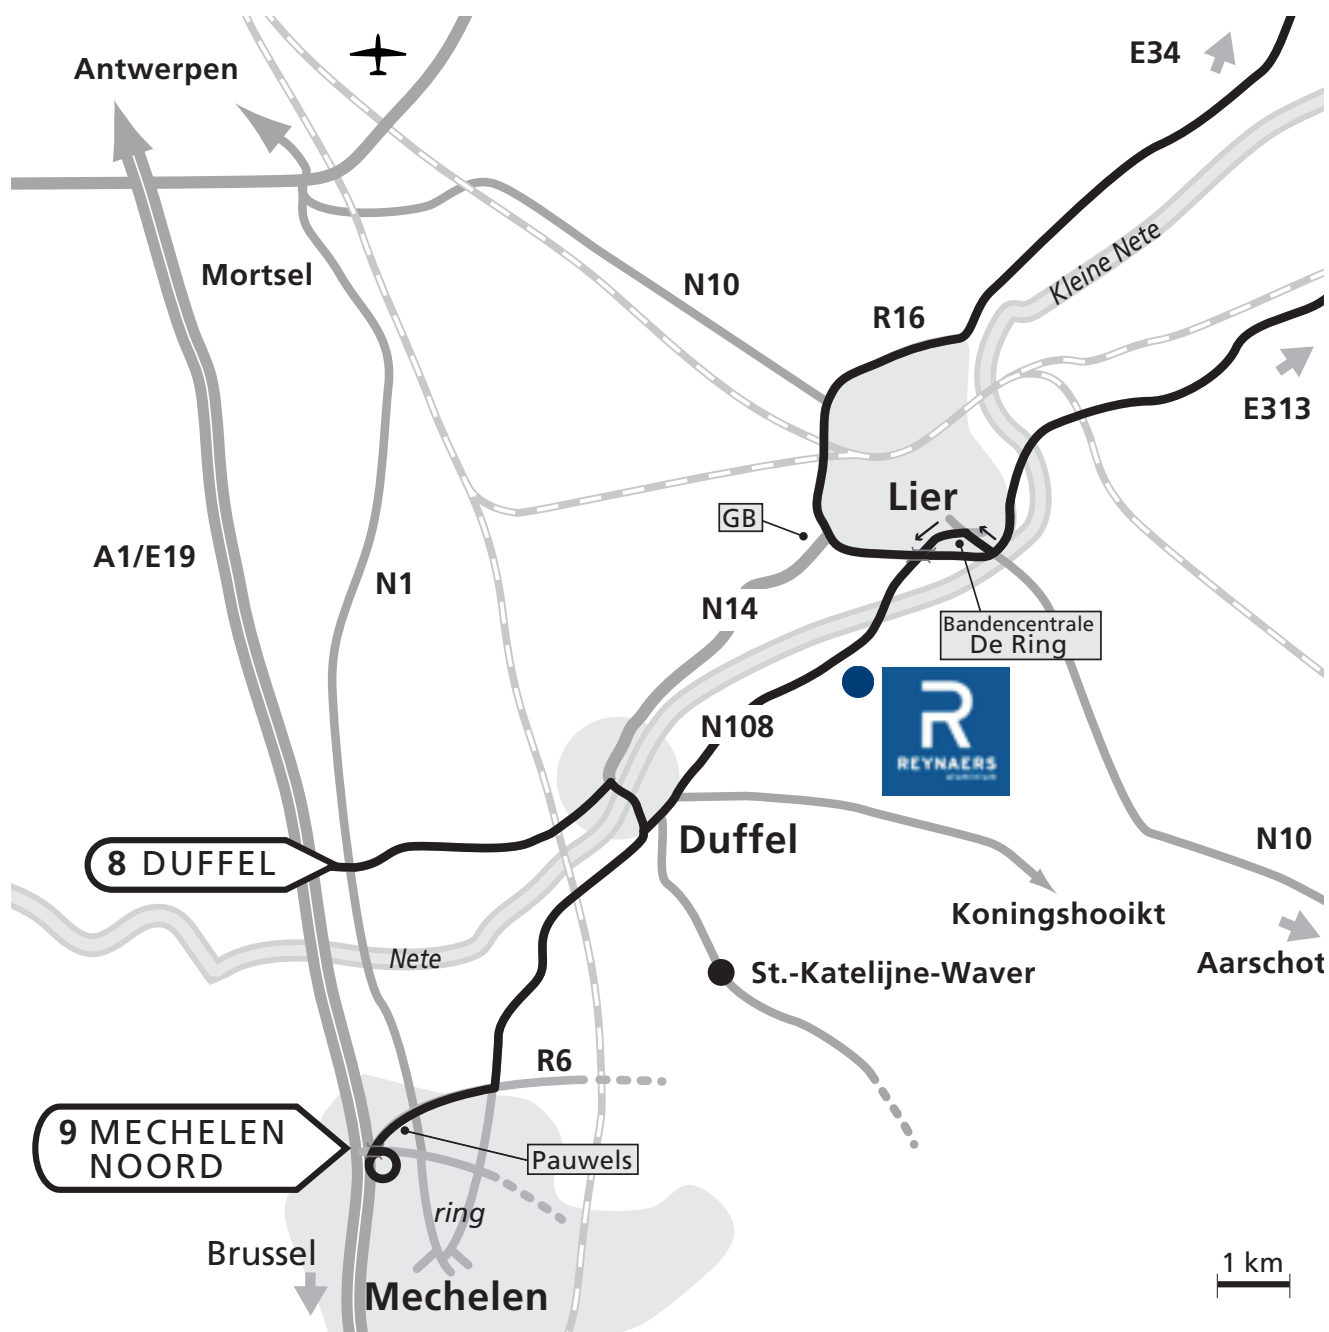

Plattegrond

vanuit Brussel

vanaf E19, afrit 9, Mechelen-Noord; even richting Mechelen volgen, dan dadelijk rechts, richting Heist o/d Berg / Lier / St.-Katelijne-Waver; bij tweede verkeerslichten linksaf richting Lier (N108); het centrum van Duffel links laten liggen en rechtdoor richting Lier.

vanuit Antwerpen

vanaf E19, afrit 8, Rumst / Duffel; richting Duffel volgen; in centrum Duffel (verkeerslichten) rechtsaf over de brug; op T-splitsing linksaf de N108 oprijden richting Lier.

vanuit de Noorderkempen / Limburg

- vanaf E313, afrit 20, Herentals-West / Grobbendonk / Lier; richting Lier volgen tot op de ring van Lier; op ring rechts afrit Centrum / Mechelen nemen (**tegenover afrit Aarschot**) en dan dadelijk linksaf (N108) richting Mechelen / Duffel.
- vanaf E34, afrit 20, Zoersel; richting Lier volgen tot op de ring van Lier; op ring links afrit Centrum / Mechelen nemen (**tegenover afrit Aarschot**) en dan dadelijk linksaf (N108) richting Mechelen / Duffel.